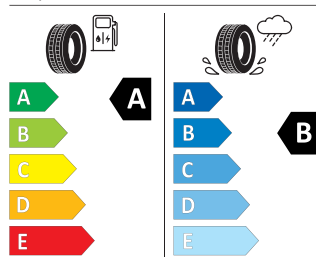

Michelin 205/55 R17 91V

MICHELIN 069790
205/55R17 91 V CI

2020/740

Pro zobrazení detailních informací o této pneumatice můžete naskenovat tento QR-kód Vaším smartphonem.

Product sheet

<https://relasdata.blob.core.windows.net/relas/tyres/sheet/kKRtHPf/AHwOL6NR3bqGGg==>