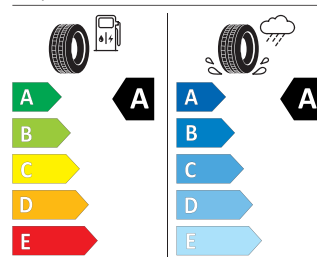

Continental 205/55 R17 91V

Continental 0358161
205/55 R 17 91 V CI

2020/740

Pro zobrazení detailních informací o této pneumatice můžete naskenovat tento QR-kód Vaším smartphonem.

Product sheet

<https://relasdata.blob.core.windows.net/relas/tyres/sheet/+hsd96I3tr2AjYs8FpBYFg==>