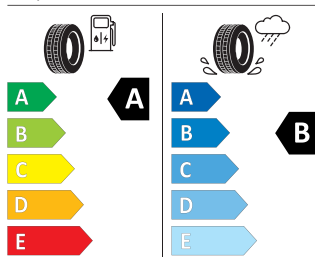

Galerie

Energetický štítek

Propus Aero 17" černá leštěná

GOODYEAR 205/55 R17 91V

GOODYEAR 546612
205/55R17 91 V CI

2020/740

Pro zobrazení detailních informací o této pneumatice můžete naskenovat tento QR-kód Vaším smartphonem.